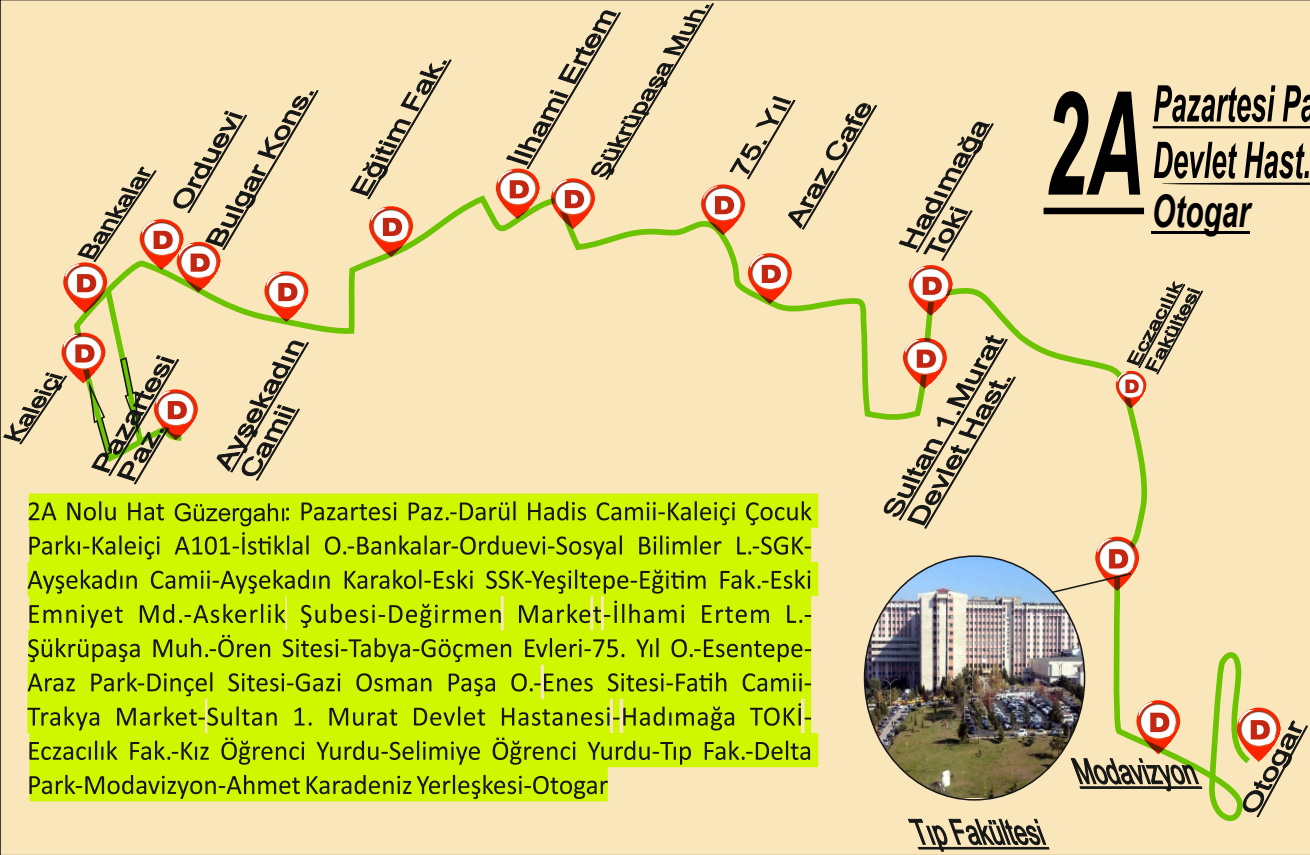

2A Pazartesi Paz. Devlet Hast. Otogar

2A Nolu Hat Güzergahı: Pazartesi Paz.-Darül Hadis Camii-Kaleiçi Çocuk Parkı-Kaleiçi A101-İstiklal O.-Bankalar-Orduevi-Sosyal Bilimler L.-SGK-Ayşekadın Camii-Ayşekadın Karakol-Eski SSK-Yeşiltepe-Eğitim Fak.-Eski Emniyet Md.-Askerlik Şubesi-Değirmen Market-İlhami Ertem L.-Şükrüpaşa Muh.-Ören Sitesi-Tabya-Göçmen Evleri-75. Yıl O.-Esentepe-Araz Park-Dinçel Sitesi-Gazi Osman Paşa O.-Enes Sitesi-Fatih Camii-Trakya Market-Sultan 1. Murat Devlet Hastanesi-Hadımağa TOKİ-Eczacılık Fak.-Kız Öğrenci Yurdu-Selimiye Öğrenci Yurdu-Tıp Fak.-Delta Park-Modavizyon-Ahmet Karadeniz Yerleşkesi-Otogar

Tıp Fakültesi